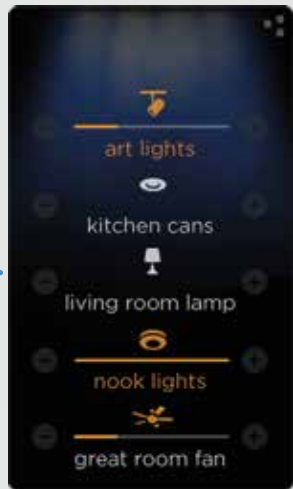

WIDGET

CONTROL VISUAL E INTERACTIVO

ILUMINACIÓN

Te permite administrar la iluminación usando preferencias personales, incluido modo noche, ajustes, entretenimiento, modo vacaciones o cualquier configuración personalizada con un simple toque de un botón.