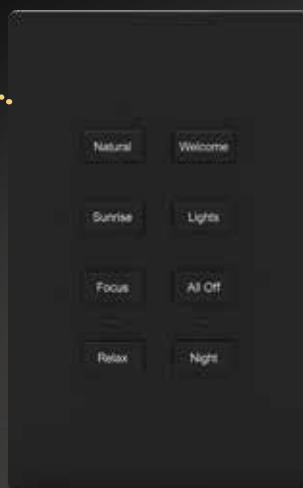

SquareTouch

LA UNIÓN ENTRE LO TRADICIONAL Y CONTEMPORÁNEO.

Los botones SquareTouch cuentan con grabado de texto y un led indicador en azul /rojo o verde /rojo que te indica el momento en que se activa.

Retroalimentación LED del color que tú eliges para saber exactamente lo que está activado. Esta botonera cuenta con configuración en 1 hasta 8 botones.