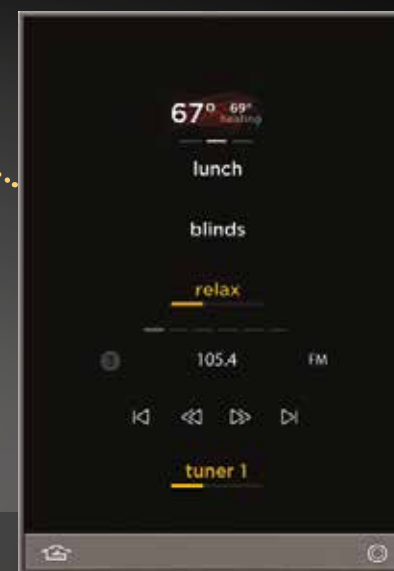

## SquareTouch

LA UNIÓN ENTRE LO TRADICIONAL Y CONTEMPORÁNEO.

Los botones SquareTouch cuentan con grabado de texto y un led indicador en azul /rojo o verde /rojo que te indica el momento en que se activa.

Retroalimentación LED del color que tú eliges para saber exactamente lo que está activado. Esta botonera cuenta con configuración en 1 hasta 8 botones.

Este producto está disponible en configuración de 1 a 8 botones.

## Equinox 40

AUDAZ, ELEGANTE, REFINADO.  
CON UN MINIMALISTA PERFIL EN EL MURO.

El teclado LCD Equinox 40 conserva la estética propia de Vantage ofreciendo el control de la habitación con un solo toque gracias a una exclusiva interfaz programable de una única capa.