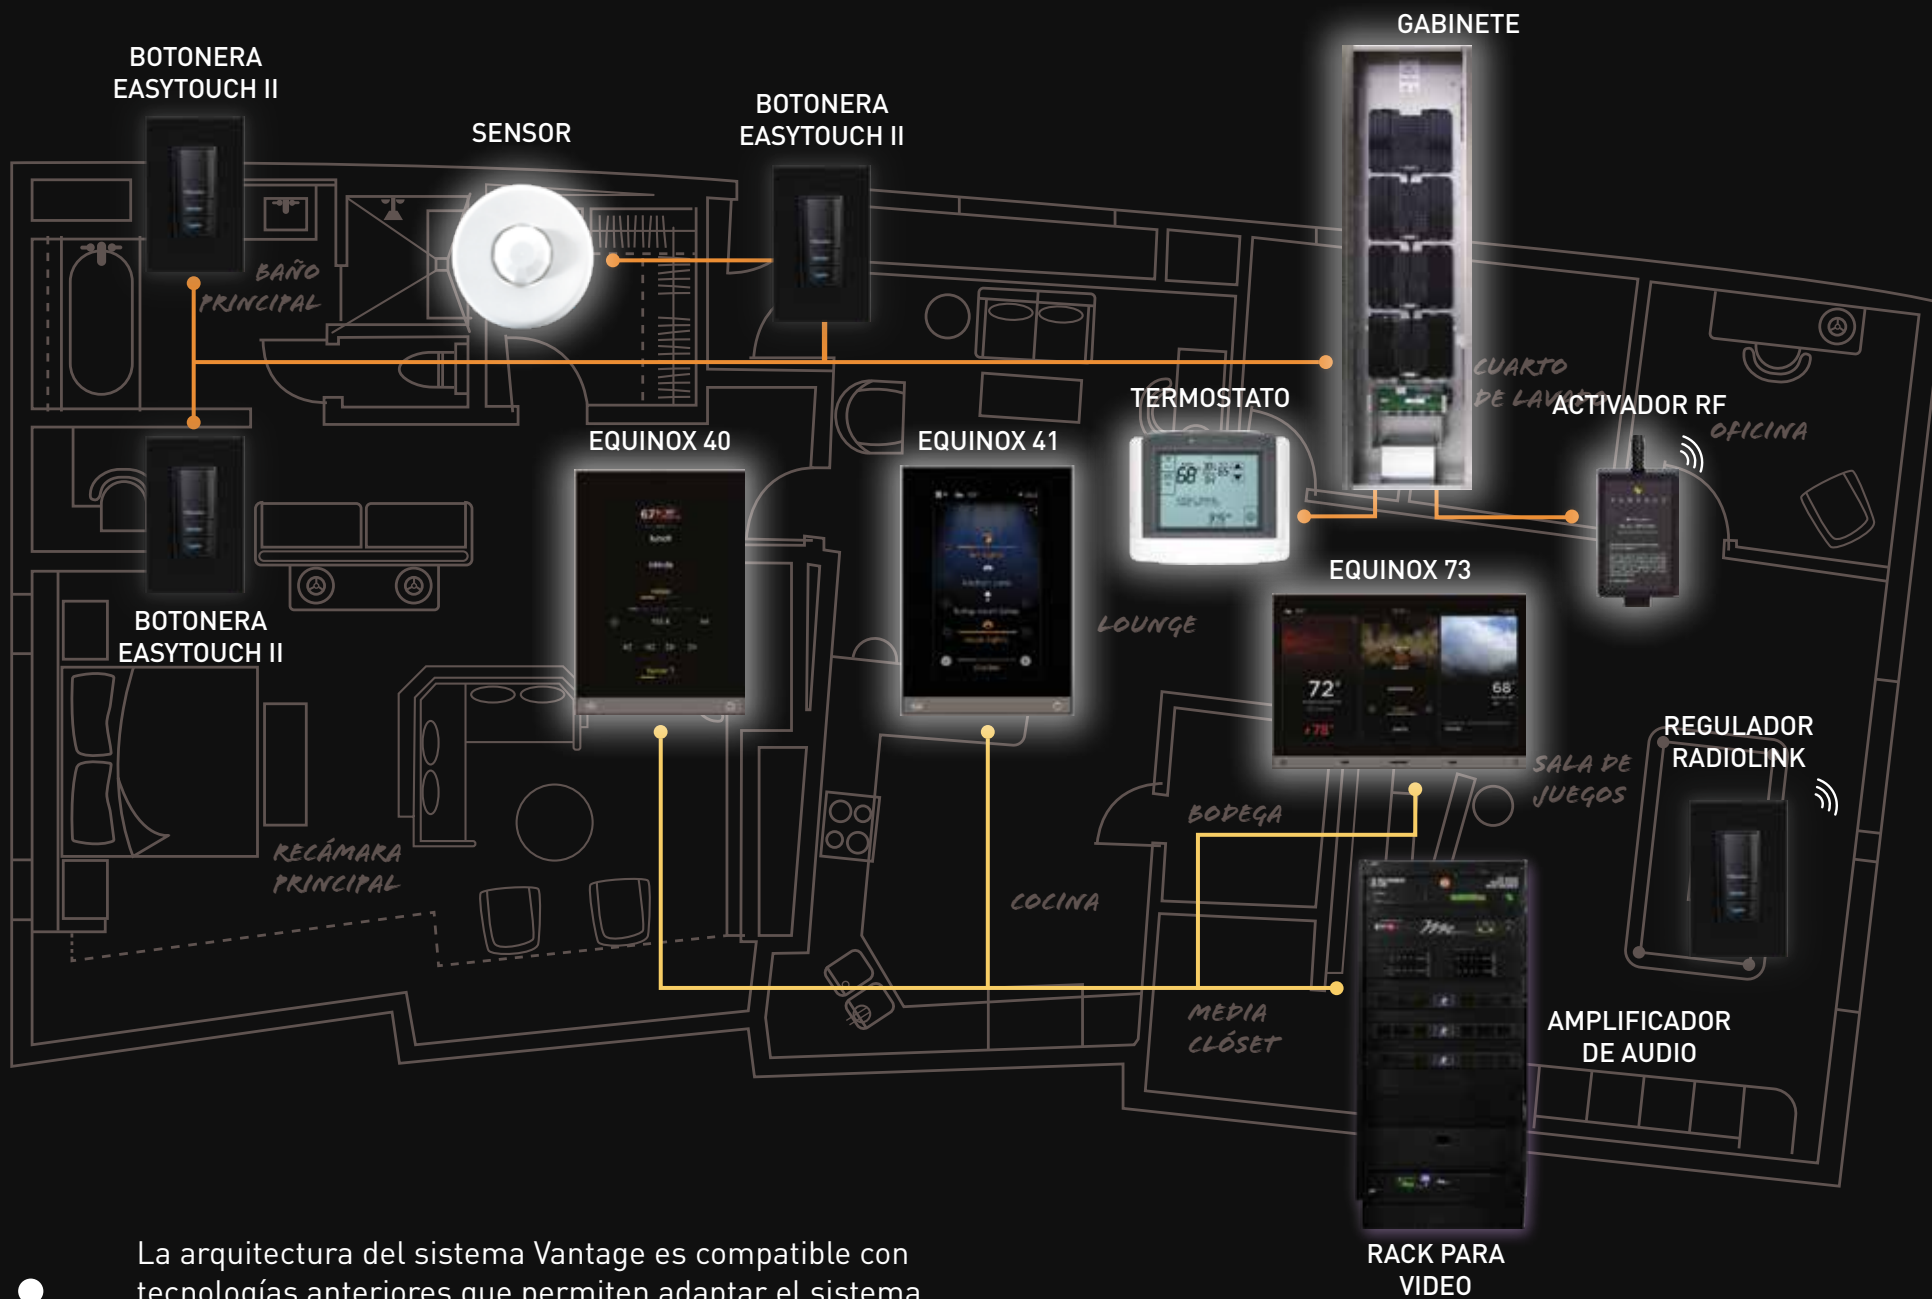

La arquitectura del sistema Vantage es compatible con tecnologías anteriores que permiten adaptar el sistema a instalaciones cableadas o inalámbricas.