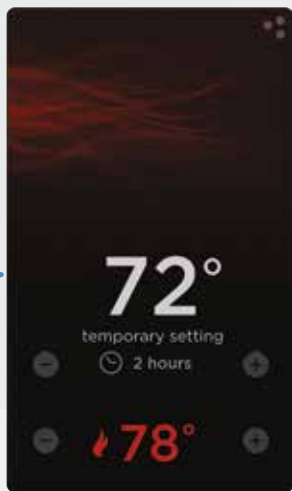

Un widget es una aplicación de software incluida en la Equinox para ofrecer una navegación intuitiva y control sencillo. La familia Equinox con su plataforma completa basada en widgets, ofrece a los usuarios personalizar el sistema en cualquier momento.

CONTROL DE TEMPERATURA

Aumenta el confort y ahorra energía al programar los termostatos por horario así como controlar la temperatura localmente.