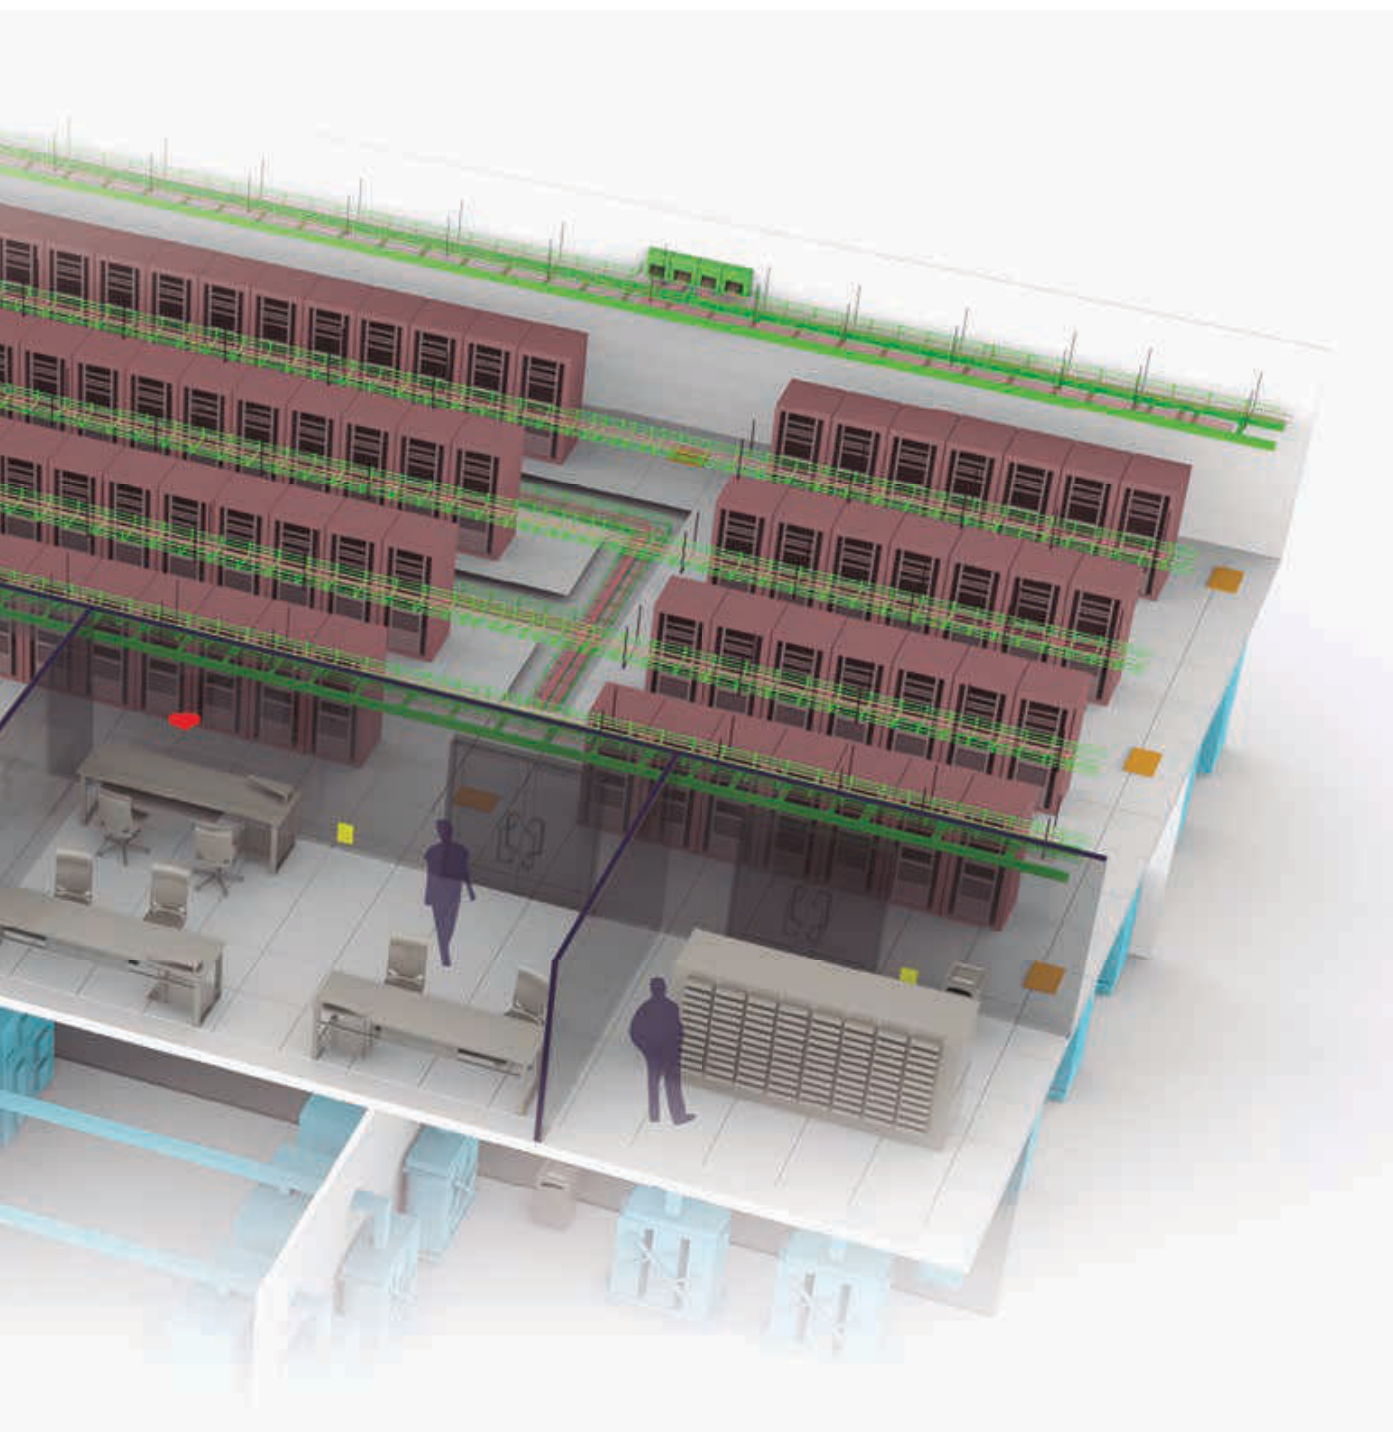

Infraestructura de red integral para cumplir con los requisitos en expansión actuales.

Sistemas que admiten tecnologías de última generación con flexibilidad para el crecimiento futuro.