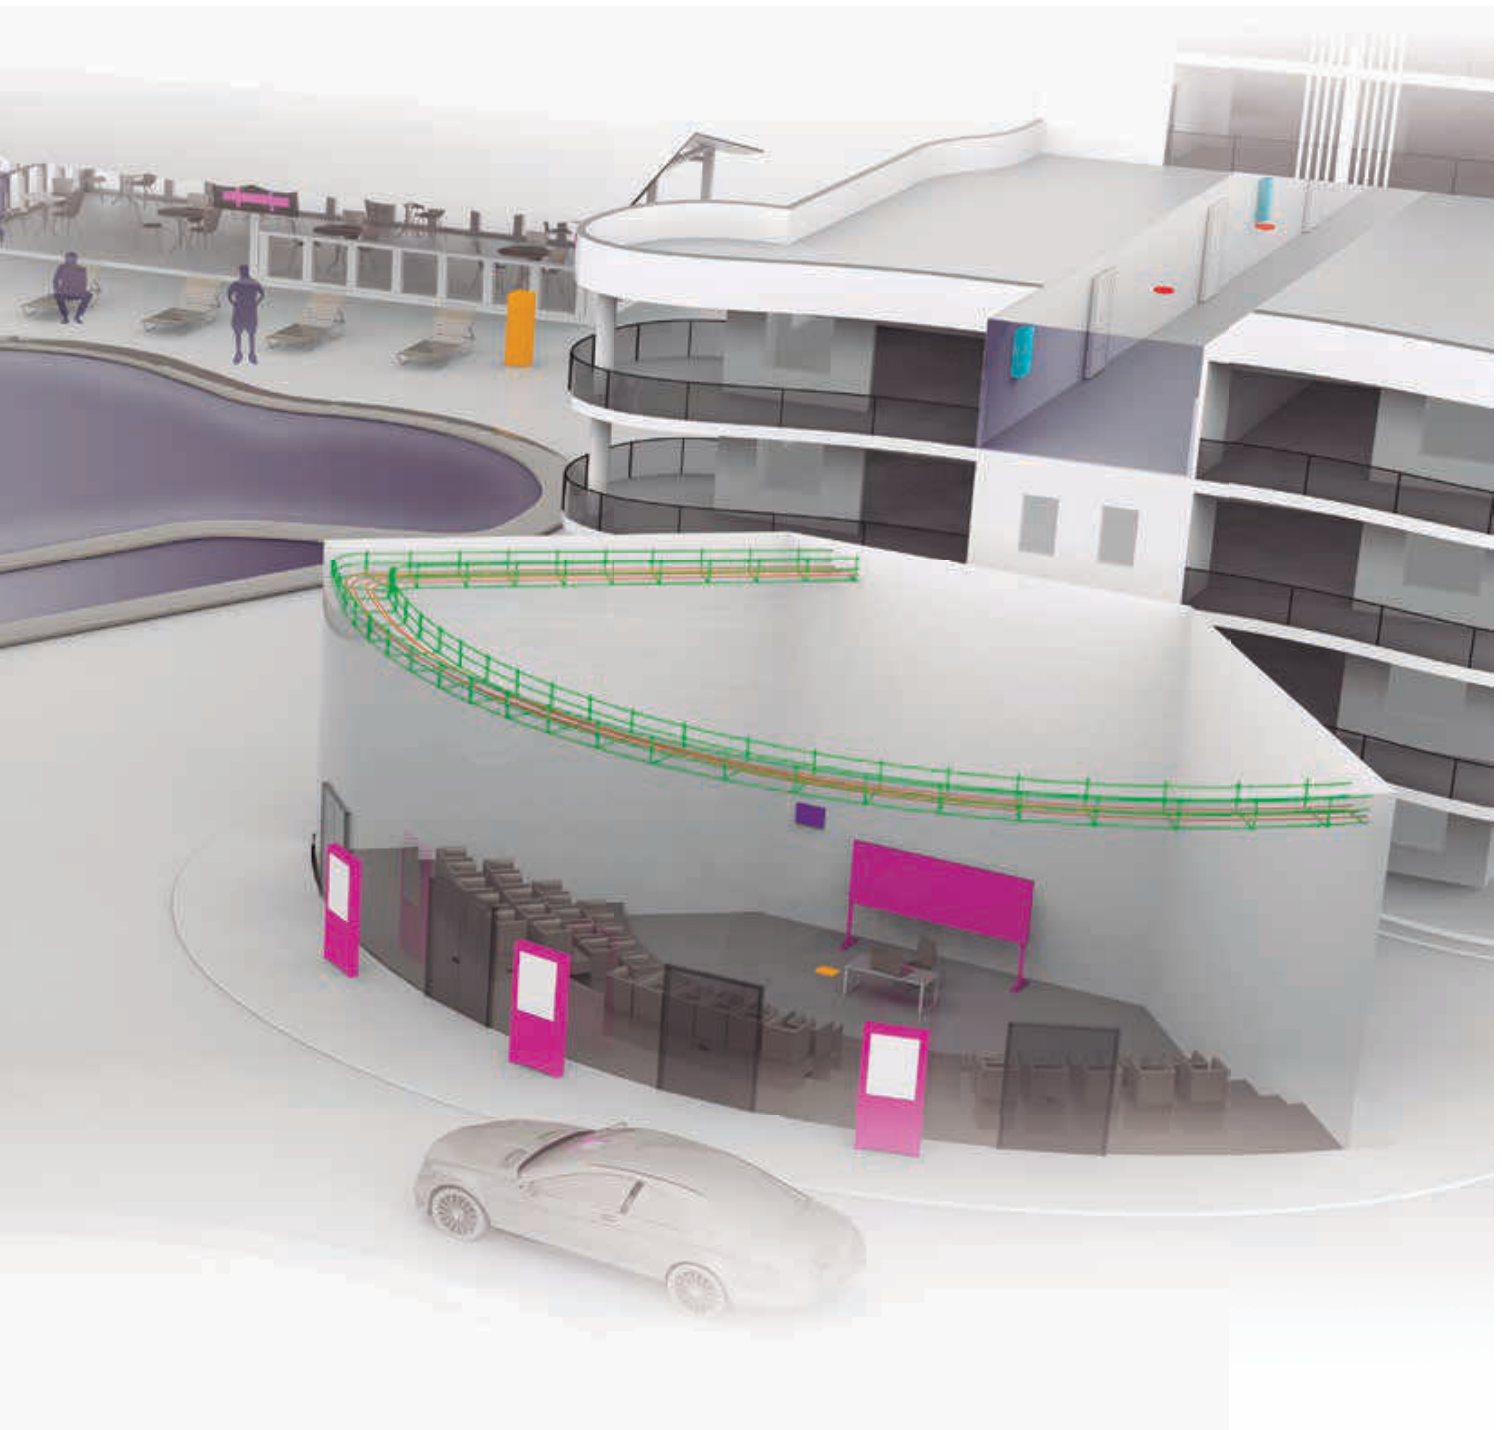

Una experiencia inigualable para tus huéspedes.

Sistemas integrados de alto desempeño para aumentar el confort del huésped y cuidar las ganancias de tu empresa.