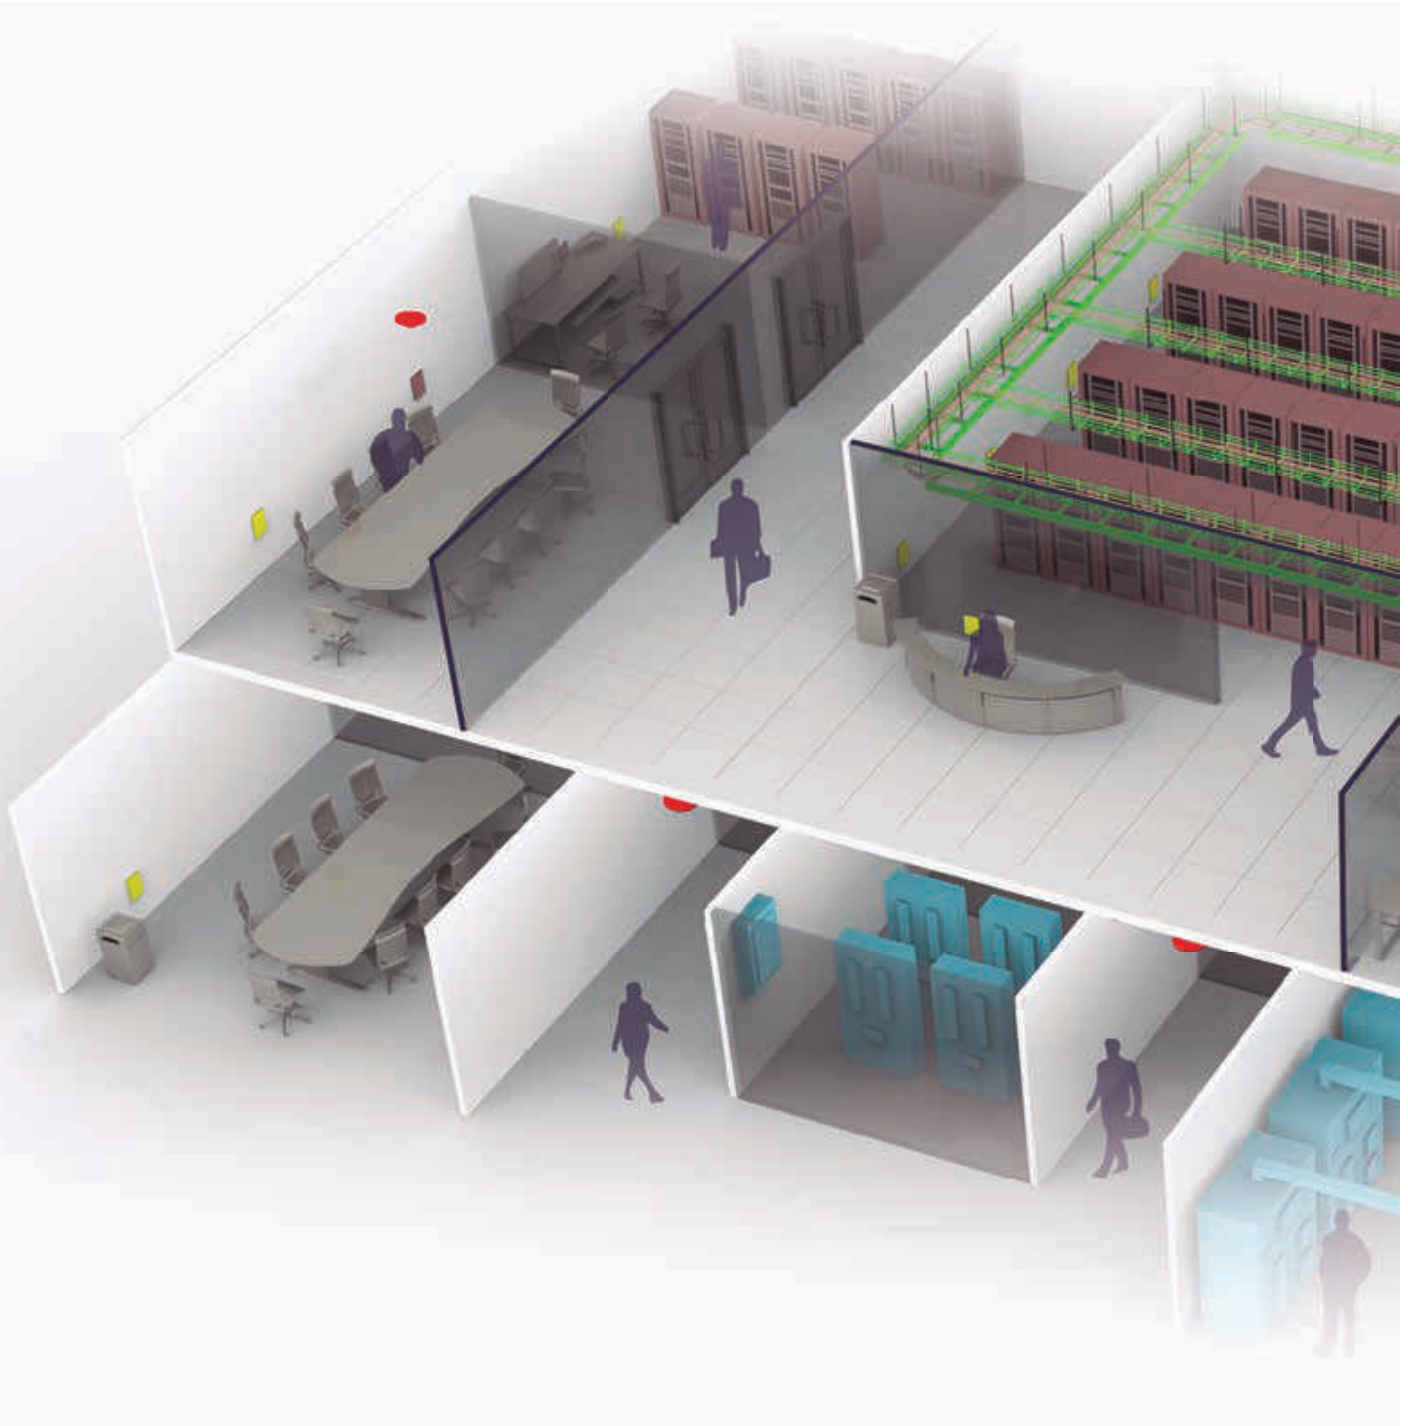

DATA CENTER