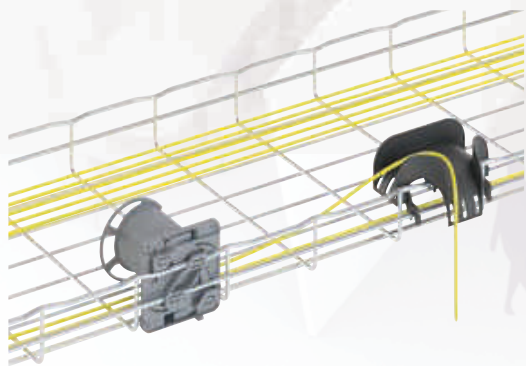

DATA CENTER

SOPORTES DE VIDEOWALL CHIEF CONNEXSYS

El sistema de montaje ConnexSys de Chief resuelve los desafíos comunes de un Video Wall en cuanto a velocidad, alineación, facilidad de servicio y rigidez.

CONSOLAS MIDDLE ATLANTIC LCD SERIES

Las consolas de trabajo Middle Atlantic están diseñadas para adaptarse a los requerimientos más estrictos de ergonomía, energía, montaje y la mayor flexibilidad. Funcionan perfecto para pequeñas aplicaciones de vigilancia o para el mando y control a gran escala.

ESPACIO BLANCO

CABLOFIL

Accesorios dedicados para permitir la correcta distribución de cables en un centro de datos y conservan los radios de curvatura de cables, evitando pérdidas de señal. Nuestra configuración tipo malla, reduce la interferencia electromagnética y las cargas estáticas, mejorando la eficiencia el cableado.