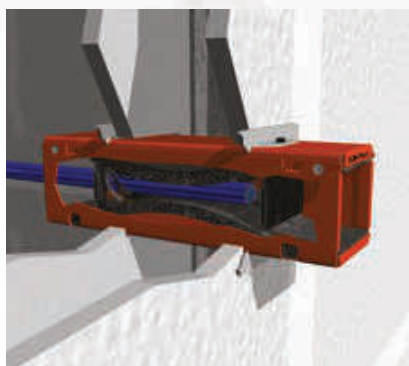

DATA CENTER

CUARTO TÉCNICO

EZPATH CONTRAFUEGOS

La modularidad adecuada para instalaciones de Centros de Datos. El módulo contra fuego, permite el paso de cables por muro con la garantía de mejor resistencia al fuego. Se adapta perfectamente a los anchos de la charola Cablofil y puede ser instalada después de haber colocado los cables.