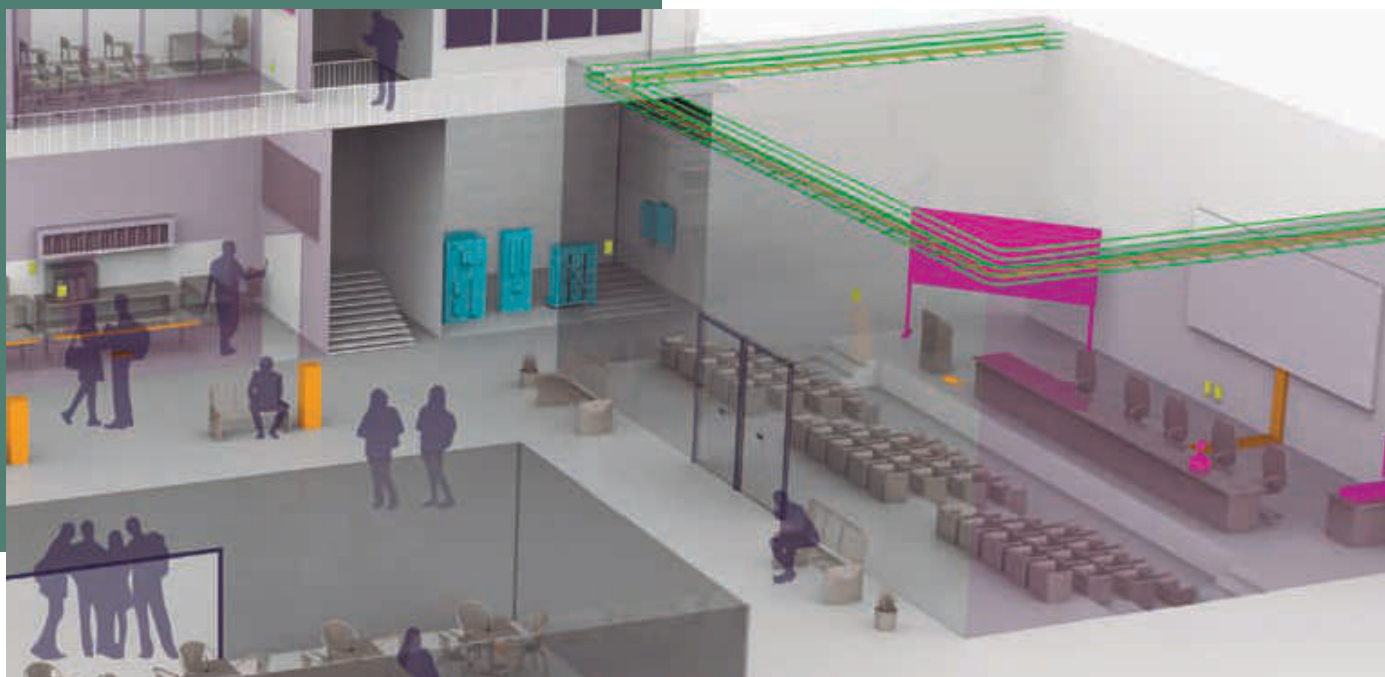

MEJORANDO VIDAS

TABLEROS DE DISTRIBUCIÓN NBAR
Destinados a sistemas de distribución de energía en instalaciones industriales y comerciales, para ofrecer soluciones estandarizadas de columnas en diferentes configuraciones.