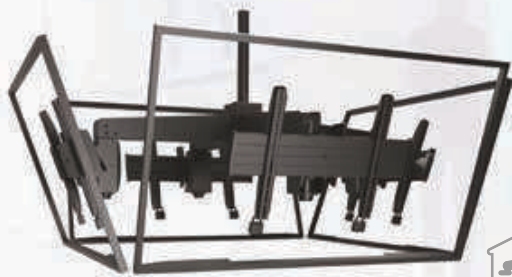

CENTROS COMERCIALES

SOPORTES MULTIDIRECCIONALES

El soporte LCM3U admite de forma segura múltiples pantallas en una sola columna, siendo una de sus características principales, su fácil instalación. Las soluciones multidireccionales de techo Fusion permiten una visualización de 360 grados con un sistema de montaje triple. Ideal para ubicaciones céntricas en áreas de comida.

TOMACORRIENTE CON USB

Ofrece el máximo de conexiones posibles y optimiza espacios con esta toma que incluye dos tomas normales más dos cargadores USB tipo A+C de esta forma el usuario podrá tener conectados hasta 4 dispositivos con una capacidad de carga rápida. Es muy fácil sustituir los tomacorrientes tradicionales, sin necesidad de cambiar el cableado.