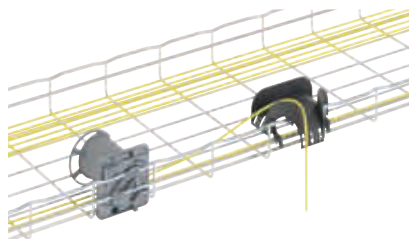

ESPACIO BLANCO

- Cablofil
- Soluciones de infraestructura y conectividad

WATTSTOPPER

VADDIO

ORTRONICS

MEJORANDO VIDAS

TABLEROS DE DISTRIBUCIÓN HDX y LDX

Proyectados y fabricados de acuerdo a las necesidades específicas de cada cliente, diseñados bajo estrictos estándares de calidad que permiten ofrecer mayor desempeño, confiabilidad y duración.