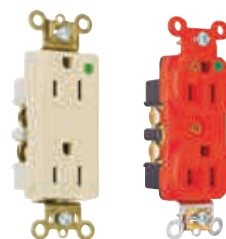

QUINZIÑO MX

WIREMOLD

WATTSTOPPER

MEJORANDO VIDAS

ELECTRODUCTO ZUCCHINI

Solución para distribuir la energía eléctrica en sistemas hasta 1000 V con capacidades de hasta 5000 A. Su diseño garantiza una instalación más flexible y segura, optimizando espacios y tiempos de proyección e instalación.