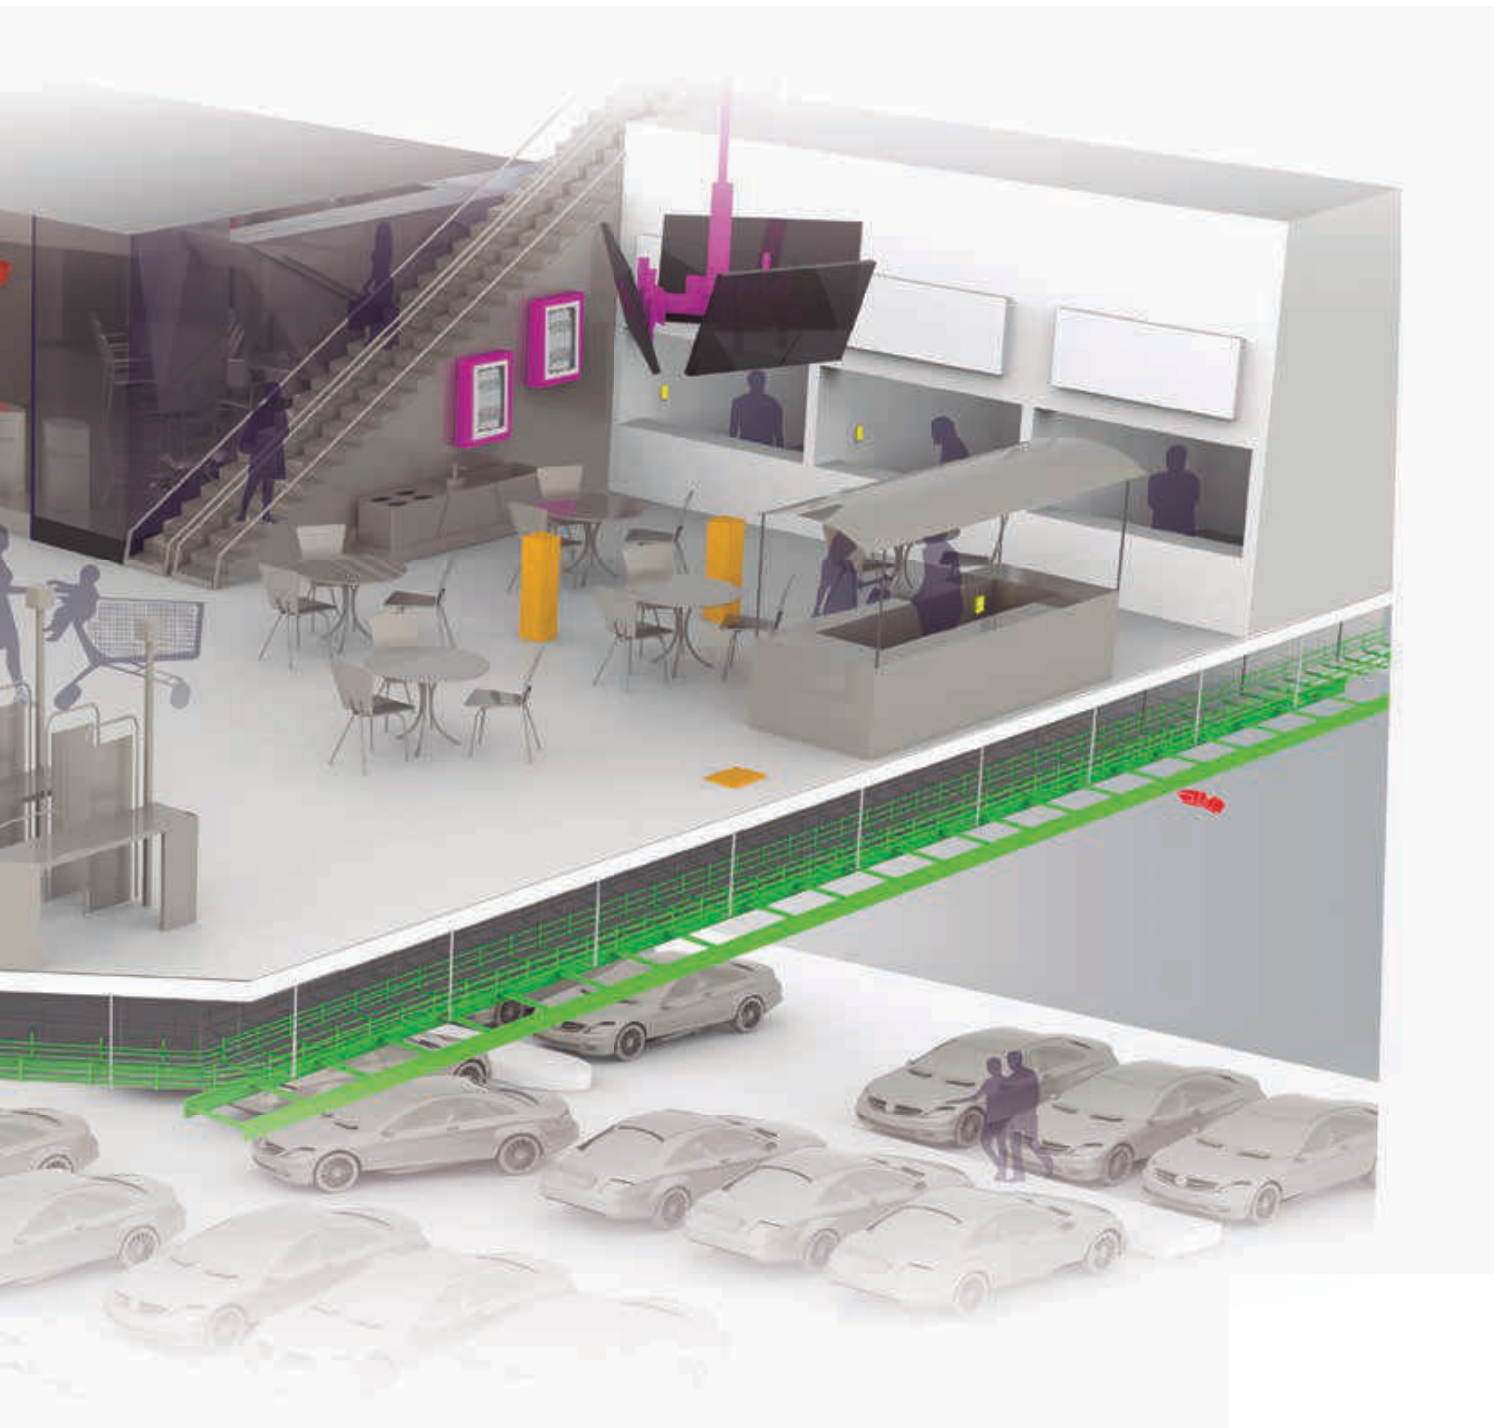

Minimiza los costos, maximiza las ventas.

Respondiendo a los desafíos económicos y medioambientales de hoy, cumpliendo con los requisitos específicos de la infraestructura del edificio y de las tiendas.