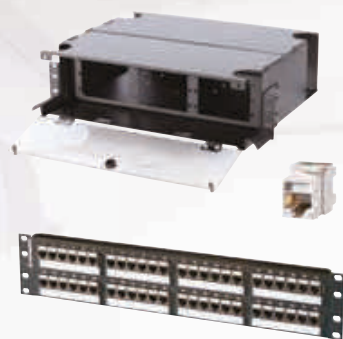

INSTALACIONES ELÉCTRICAS

CABLEADO ESTRUCTURADO

Ortronics tiene productos enfocados a la infraestructura de datos para ofrecer toda la conectividad que los hospitales de hoy requieren. Permiten tener todas las conexiones de datos disponibles para disfrutar la mejor experiencia de conectividad, almacenamiento de datos, sistemas VOIP, conexión wifi y sistemas de computadoras.