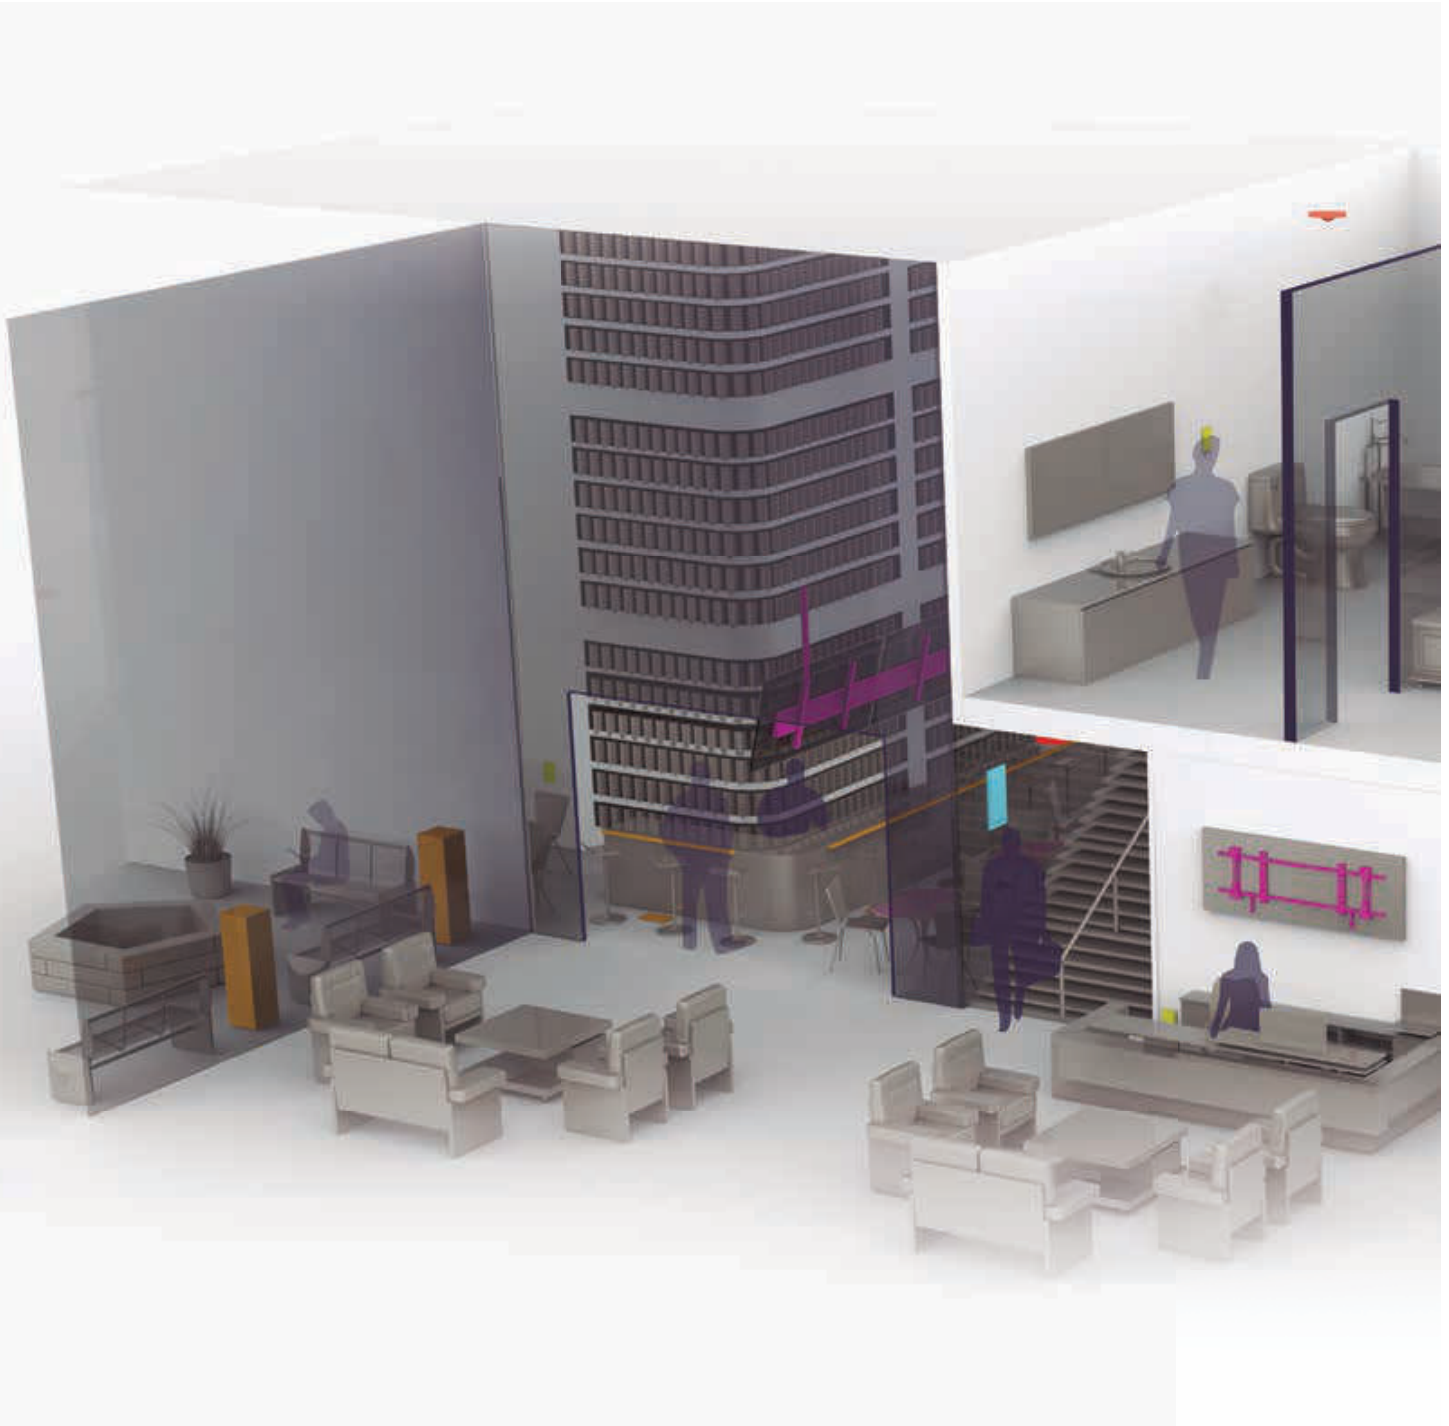

BUSINESS CLASS