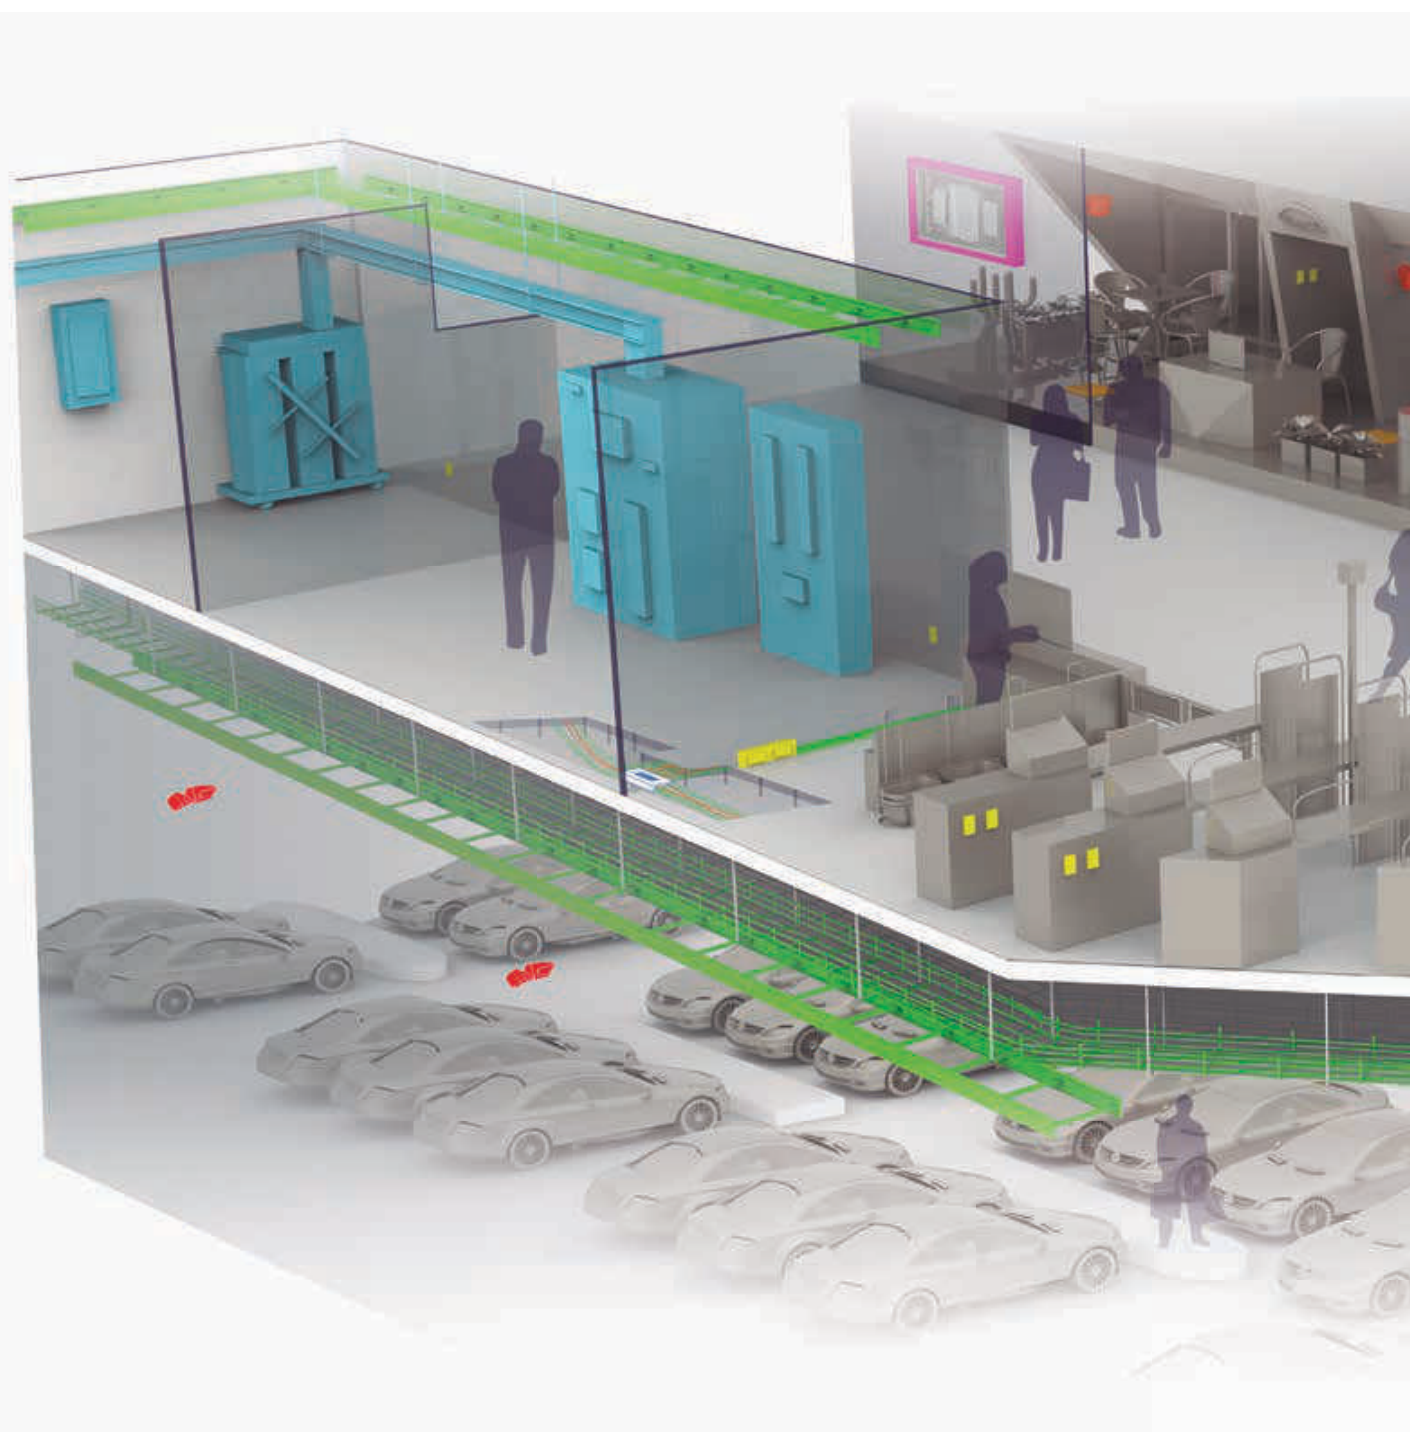

CENTROS COMERCIALES