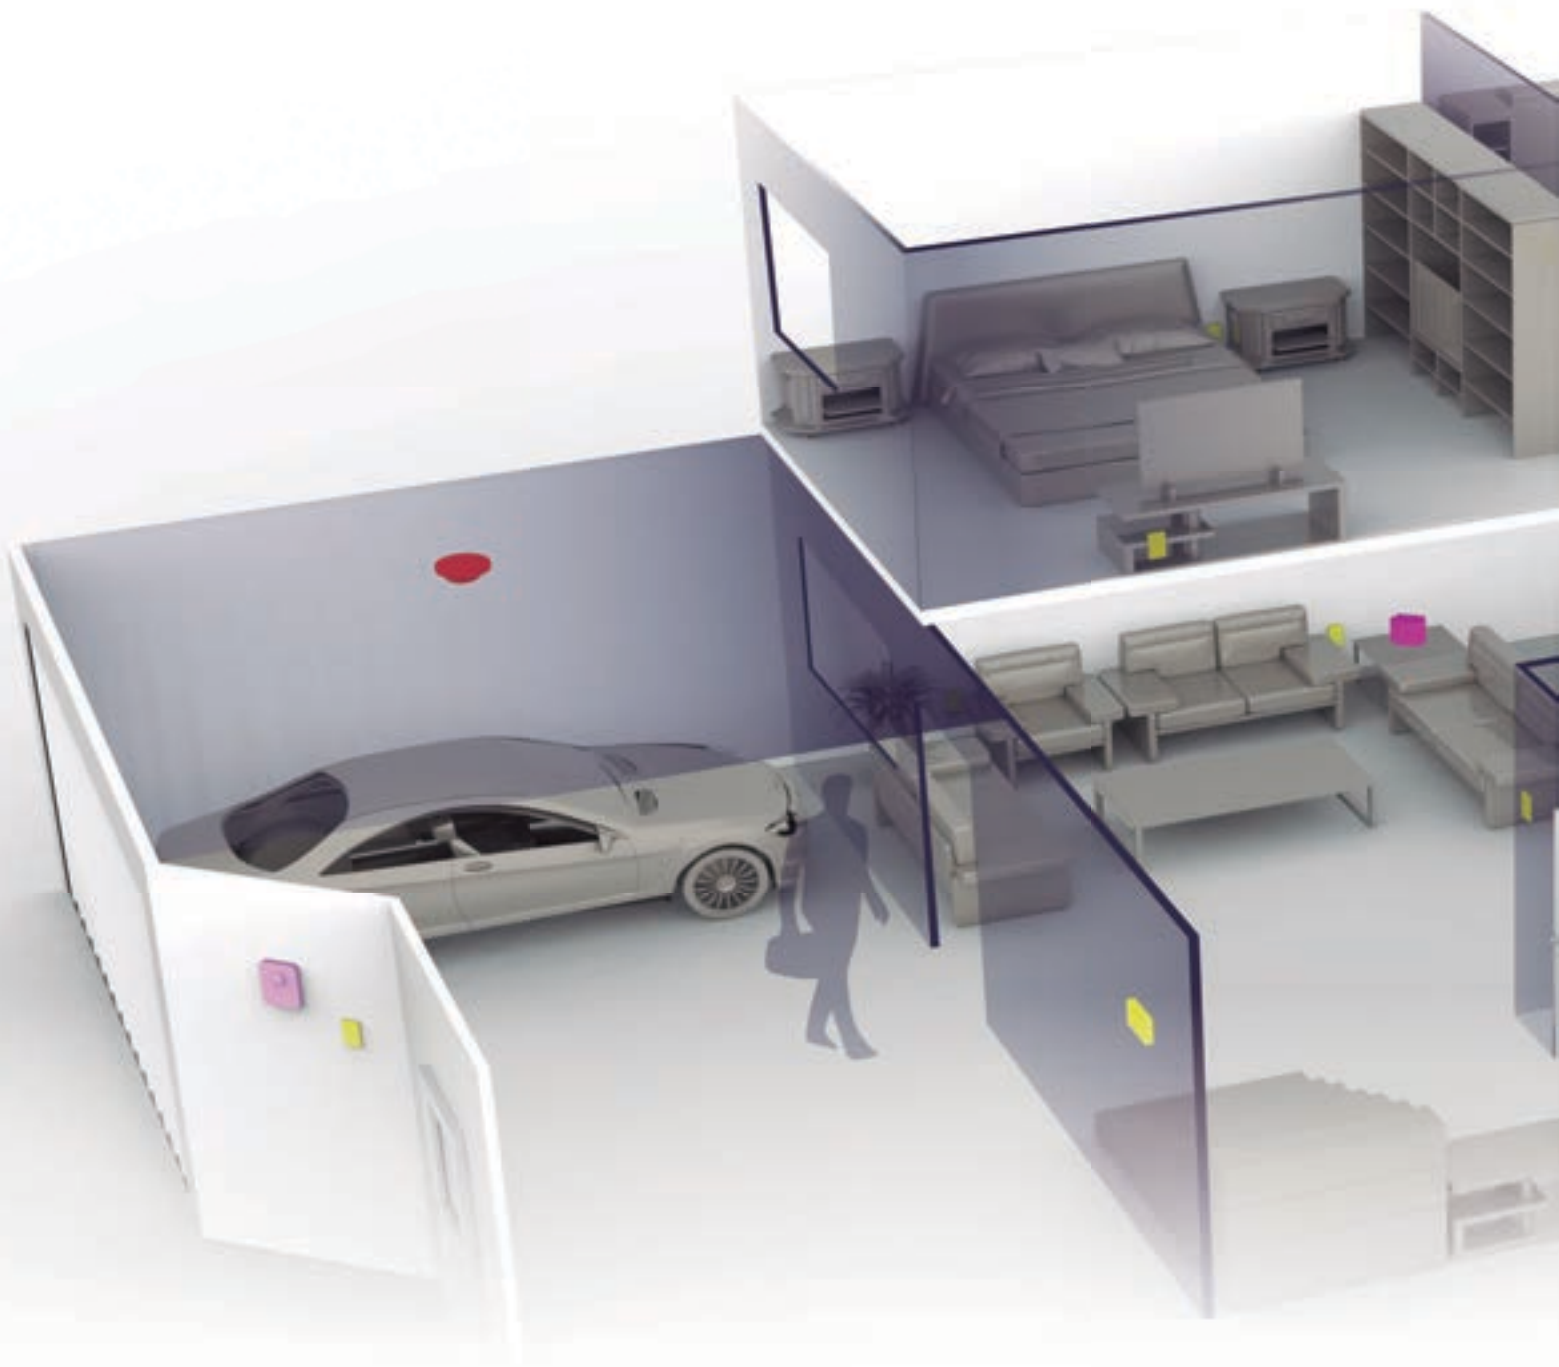

RESIDENCIA ESTÁNDAR