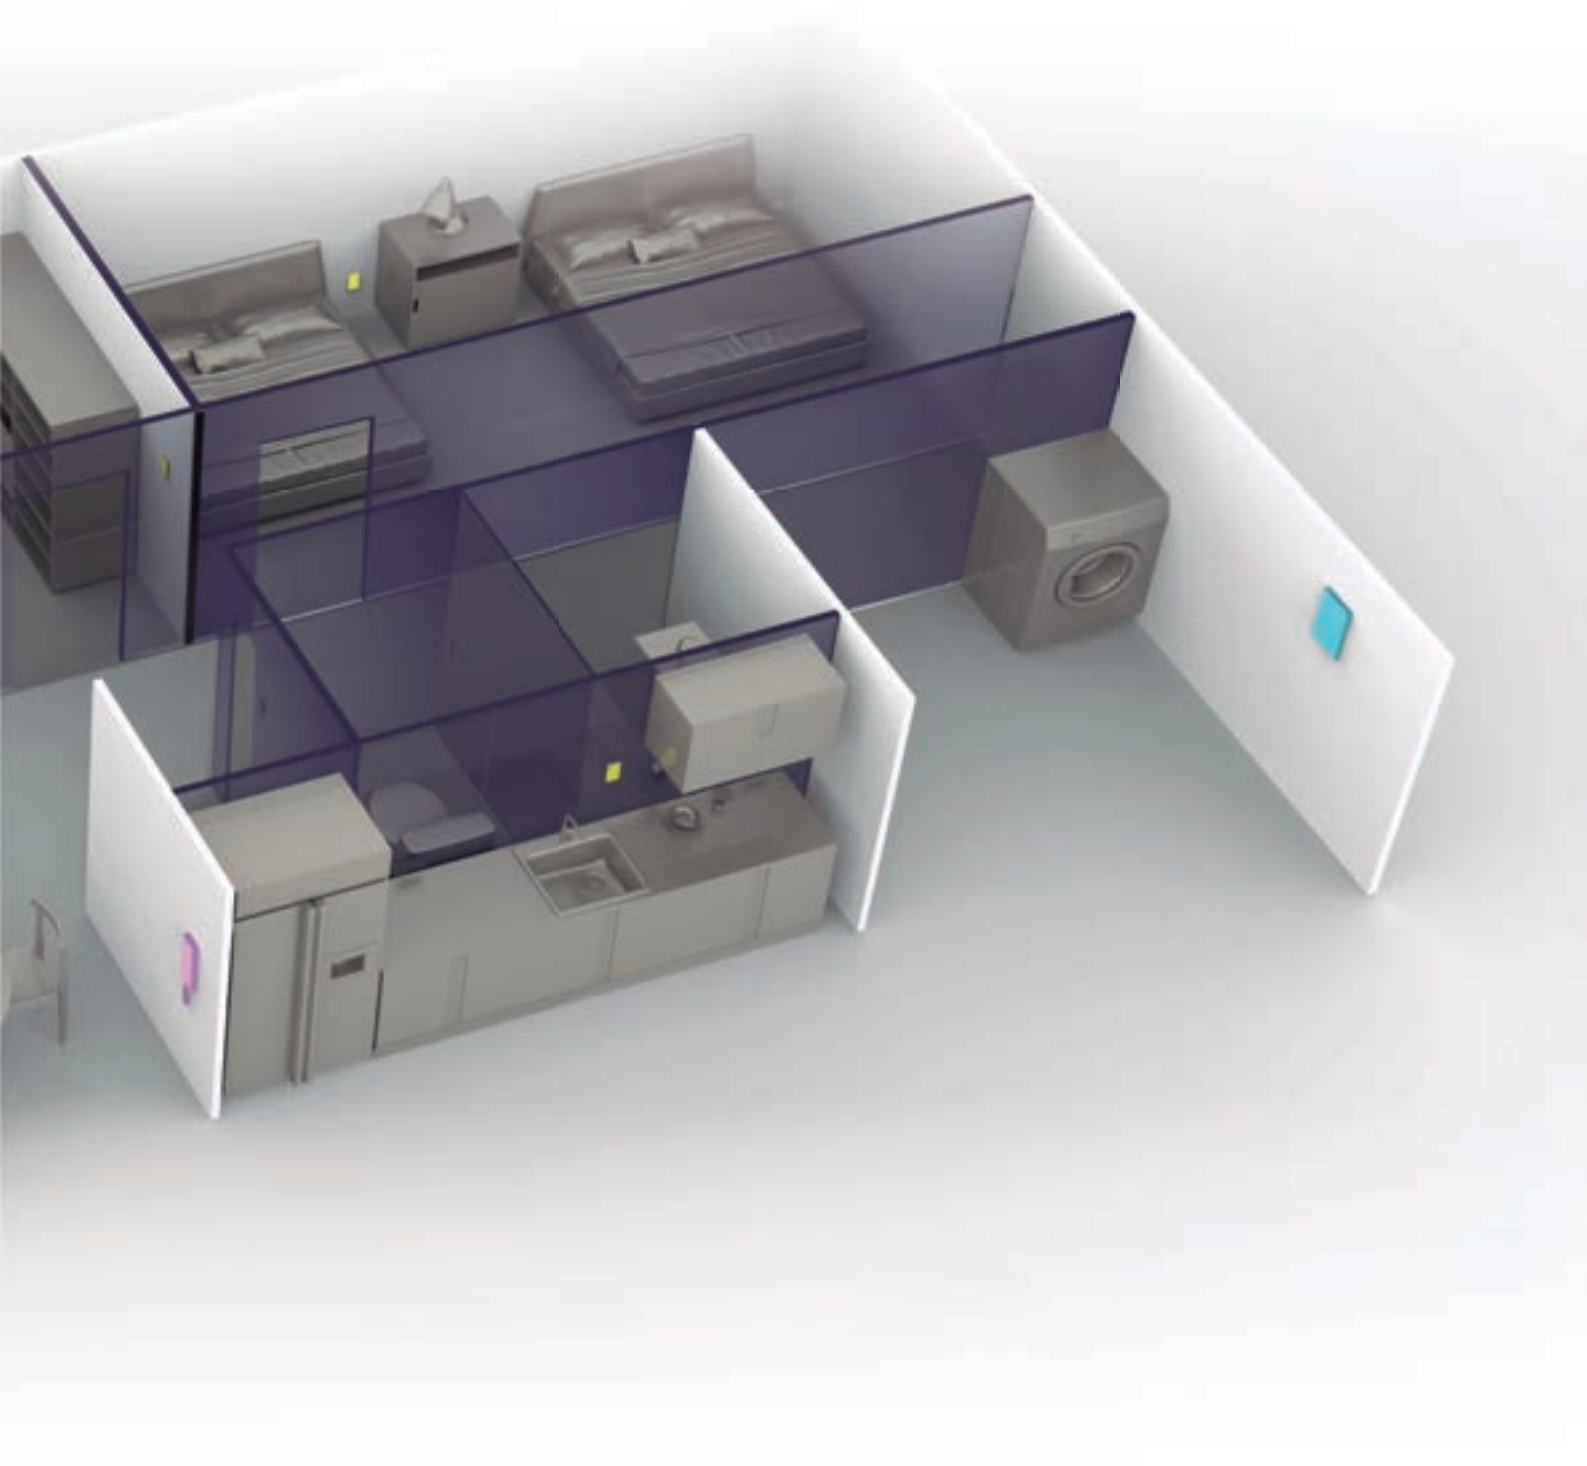

Funcionas avanzadas para mejorar la vida cotidiana.
Superando expectativas de seguridad y funcionalidad, haciendo los hogares más habitables.