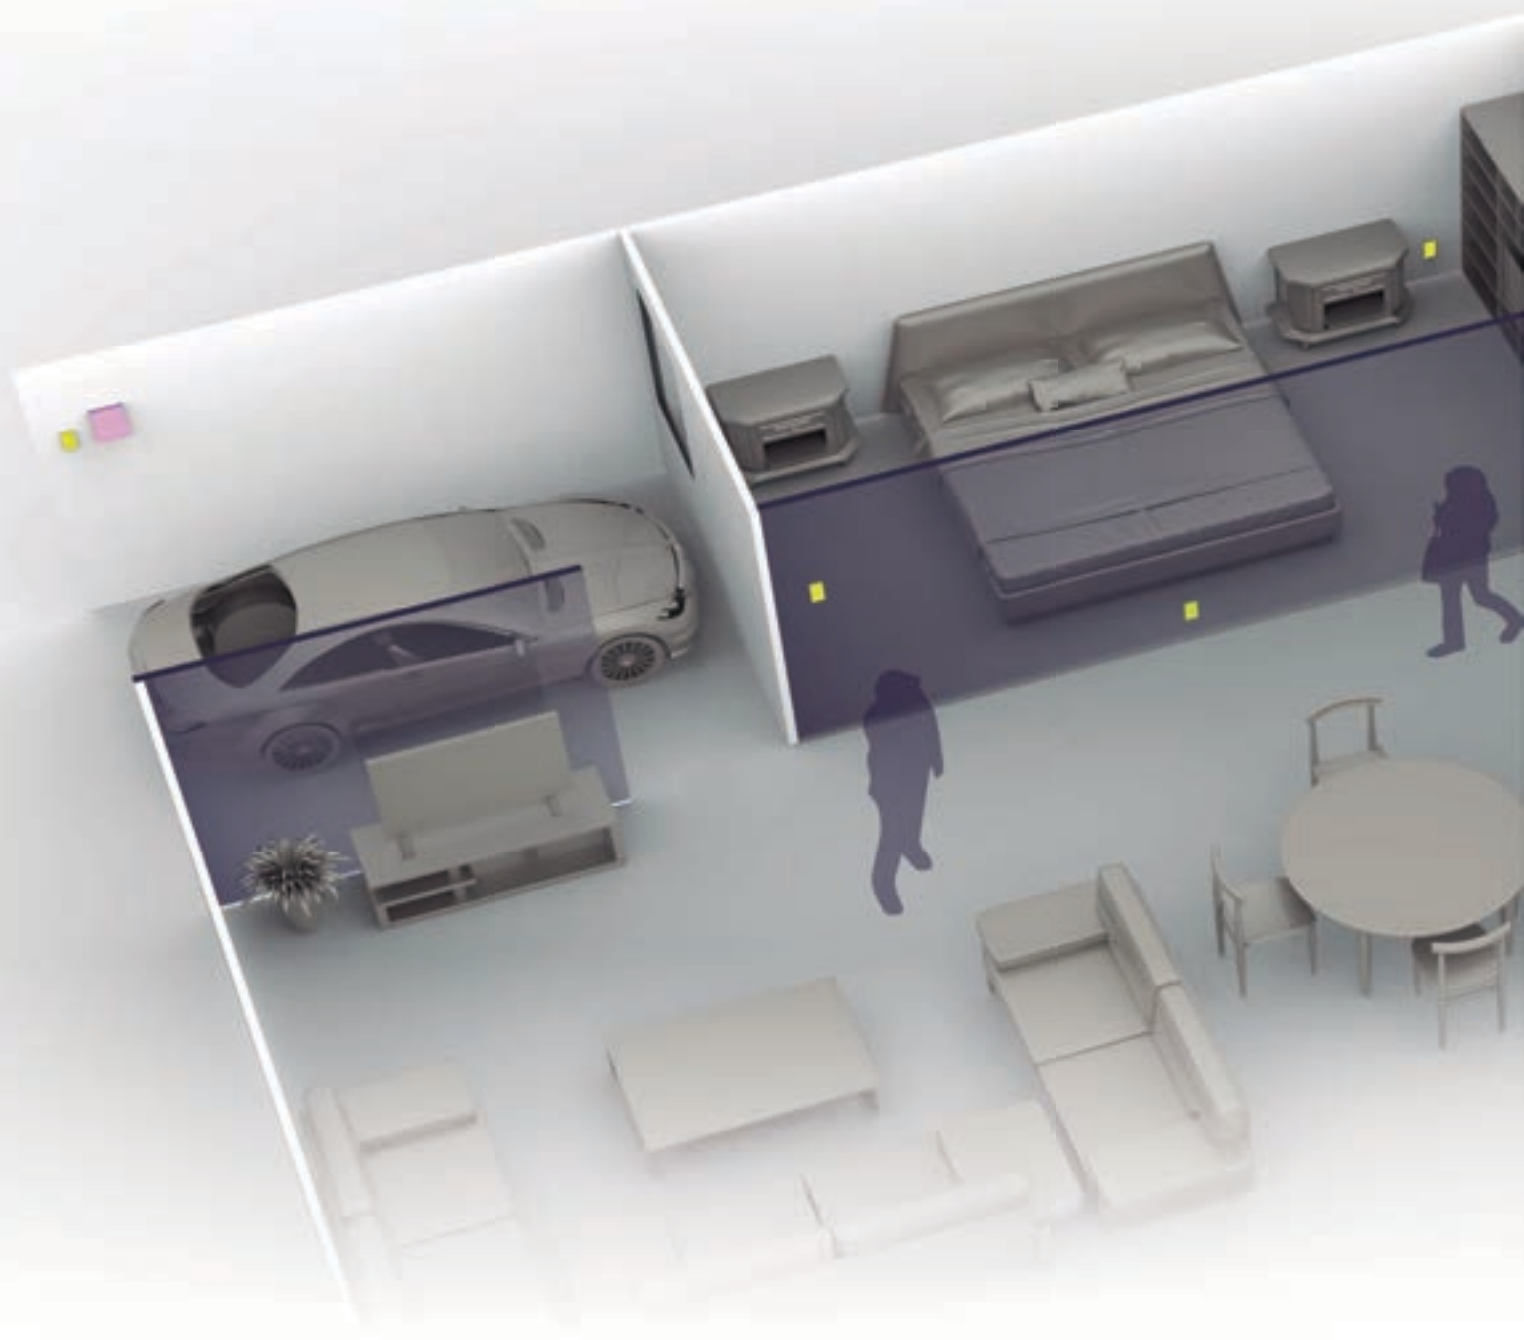

CENTROS DE CARGA

Nuestra línea de centros de carga BTPLUG, es la solución ideal para la distribución de circuitos e instalación de protecciones eléctricas de una instalación doméstica.

RESIDENCIA BÁSICA