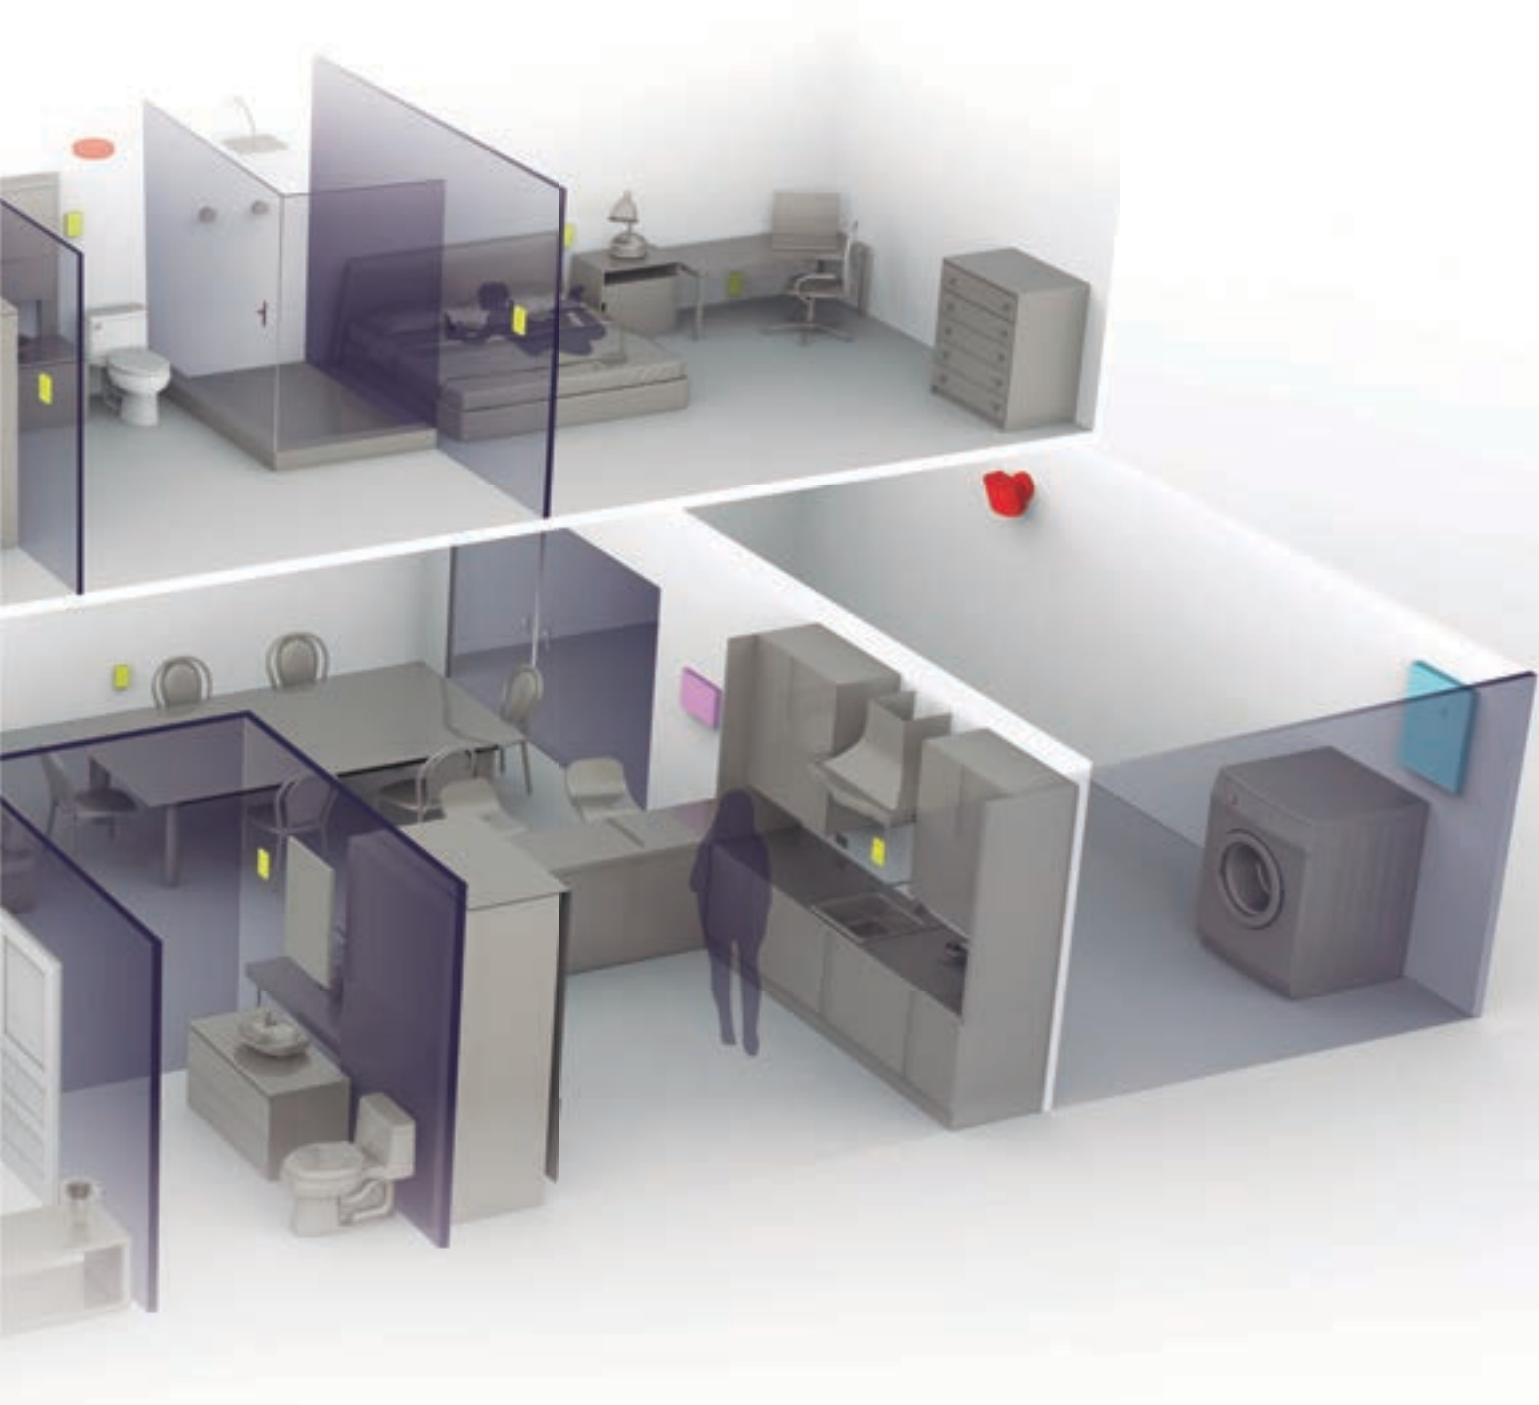

Mayor comodidad y seguridad, incluso fuera de casa.
Soluciones residenciales que mejoran cualquier espacio con un estilo excepcional y una funcionalidad innovadora.