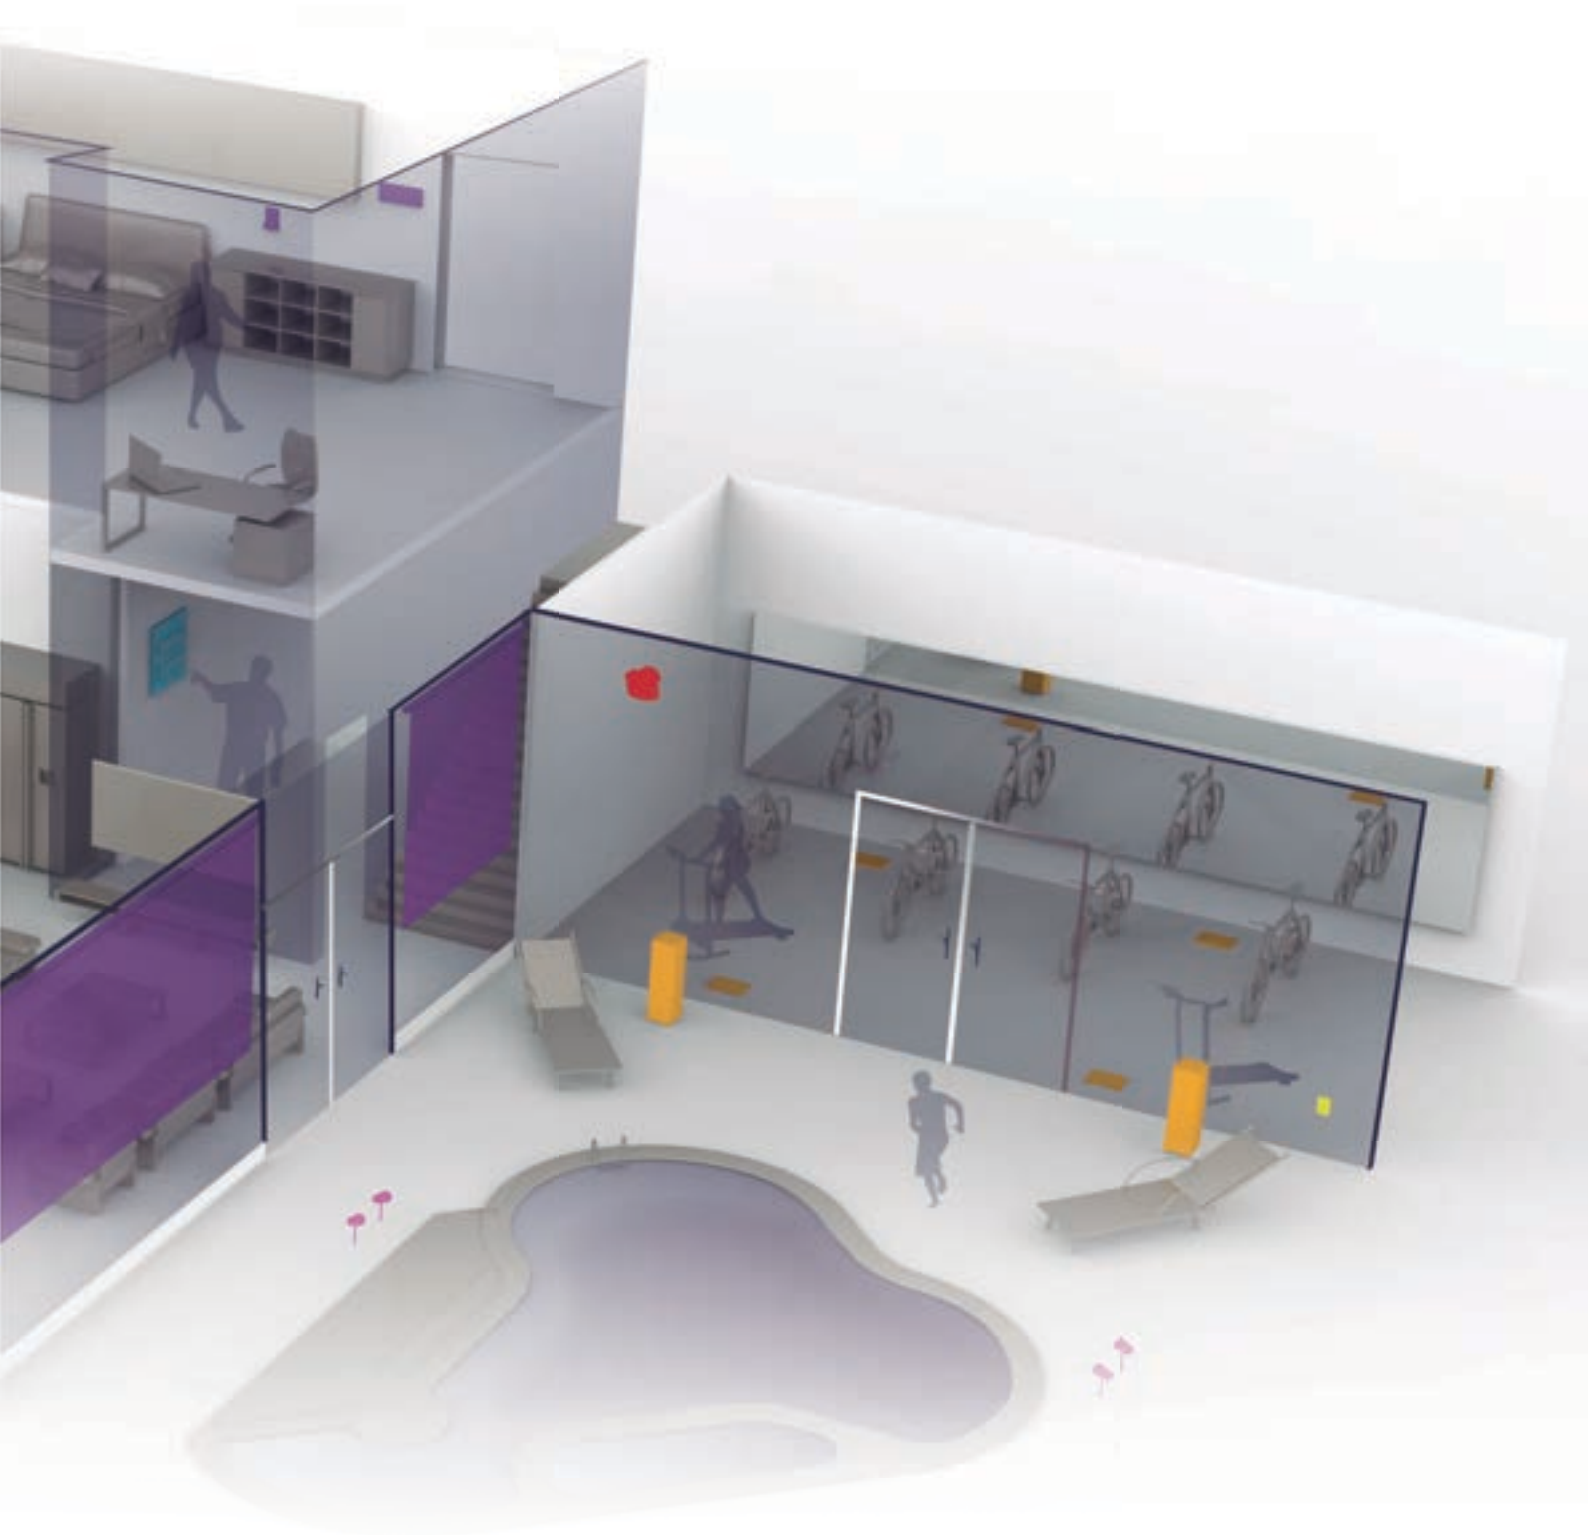

Diseño y tecnología que hacen la diferencia.

Combinando tecnologías modernas con un legado de calidad probada, para ofrecer productos y dispositivos residenciales que mejoran la vida.