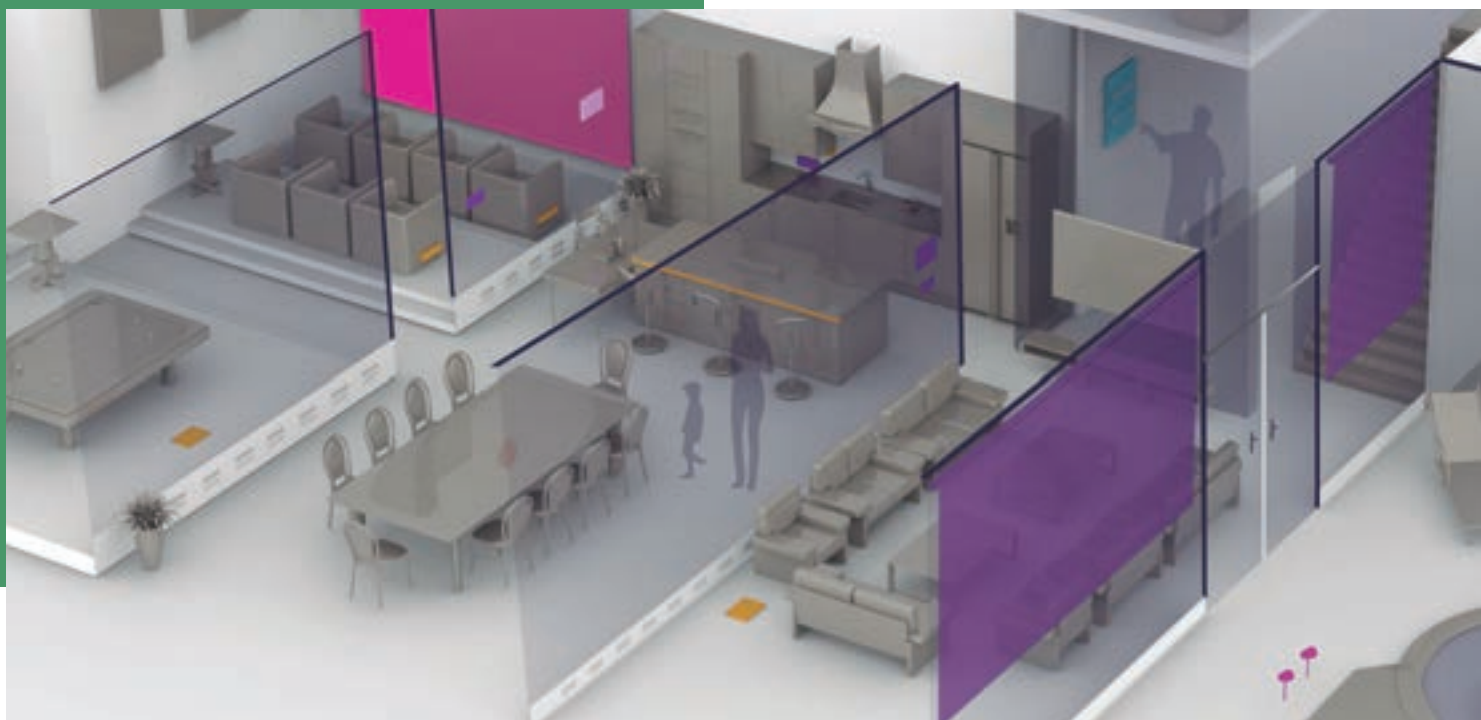

- Gabinetes plásticos y protecciones Btidin
- Interruptor diferencial
- Interruptor de horario digital
- Interruptor termomagnético

LIVING NOW

NETATMO

WIREMOLD

MEJORANDO VIDAS

VANTAGE

Control de iluminación personalizada y adaptable a cualquier tipo de luminaria, para crear escenarios desde un smartphone, por horarios o desde botoneras, proporcionando un control moderno, inmediato y sencillo de todo un hogar.

NUVO

Fácil de instalar y aún más fácil de disfrutar. Conectar, configurar y controlar el sistema de audio Nuvo, es realmente sencillo, así como expandirse con tan solo agregar amplificadores en otras zonas, siempre con una fidelidad increíble, desde la comodidad de la APP.