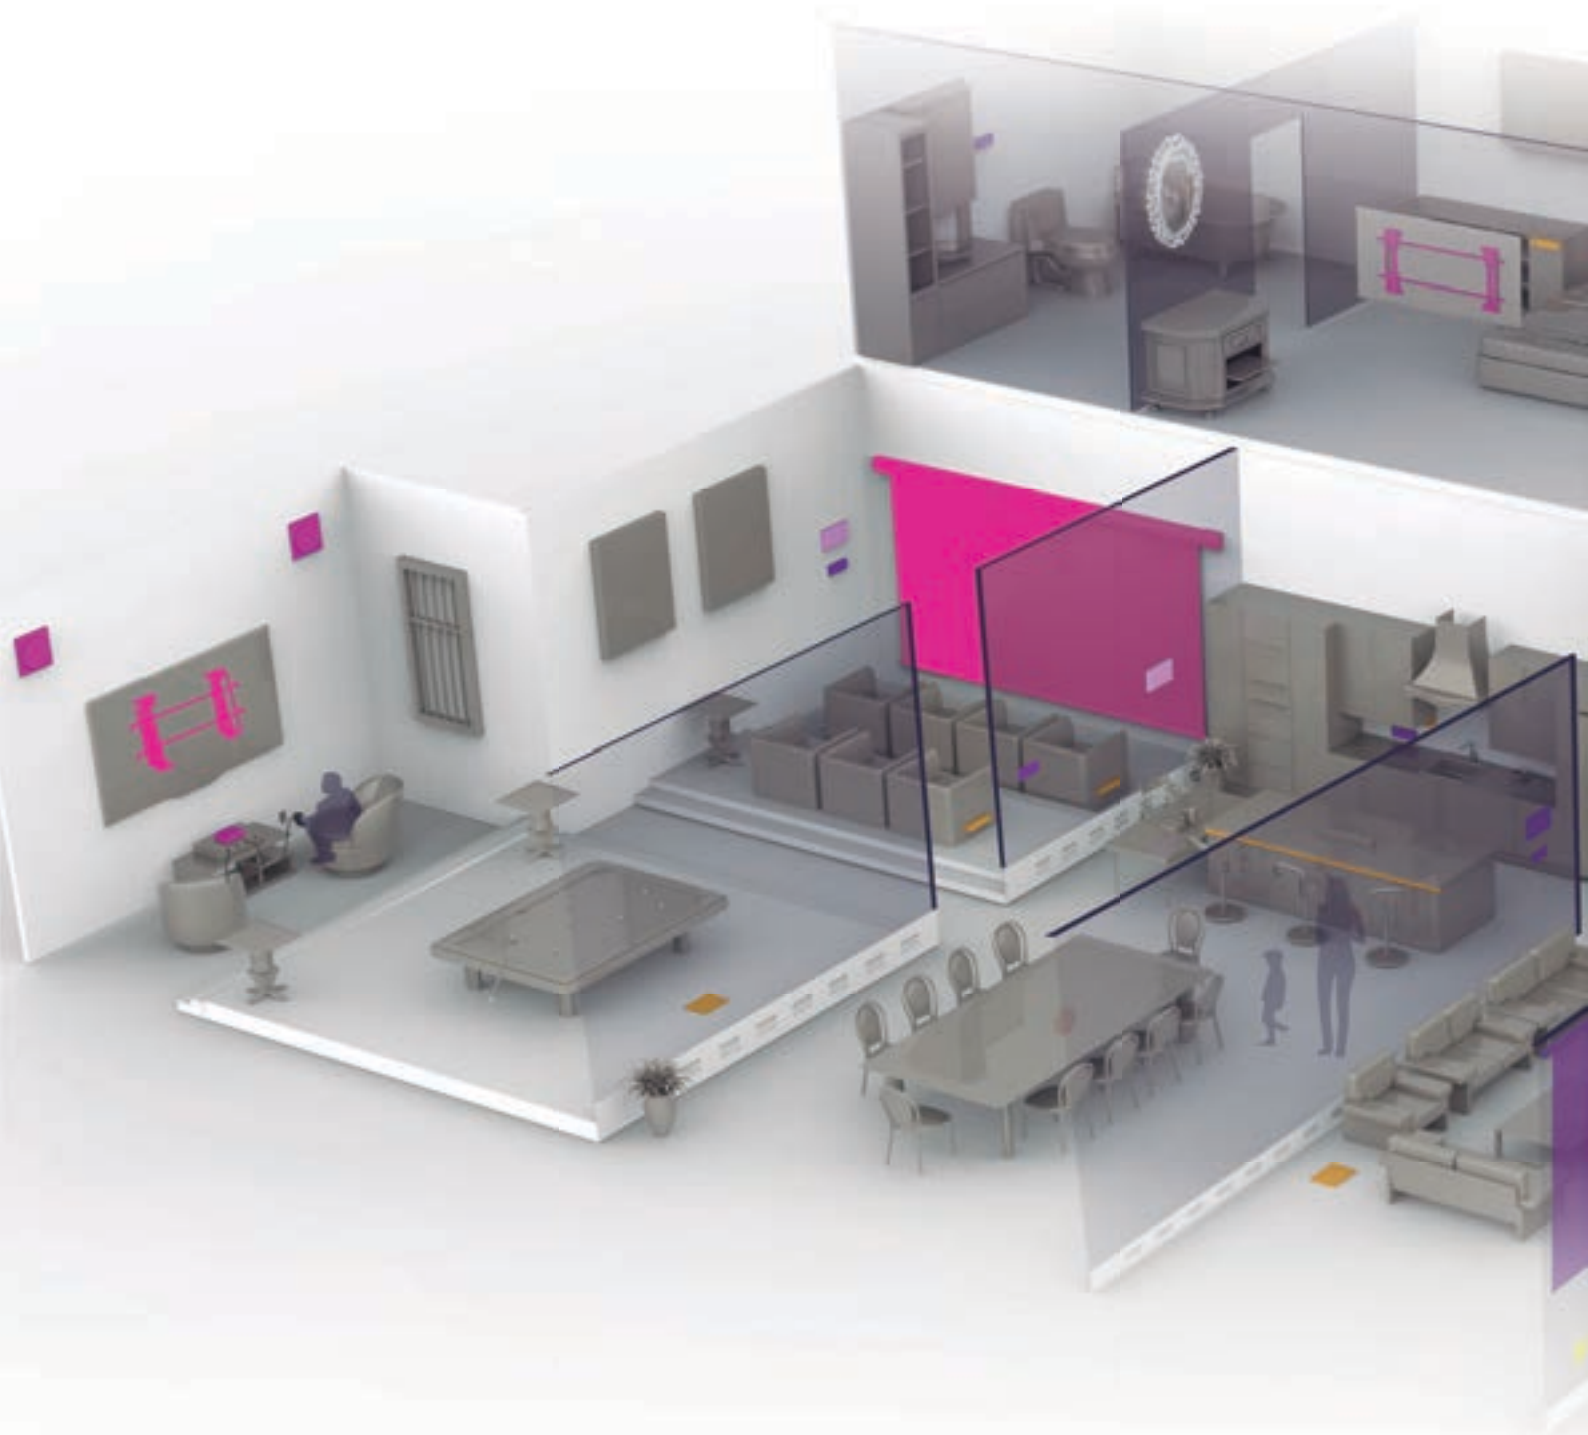

RESIDENCIA PREMIUM